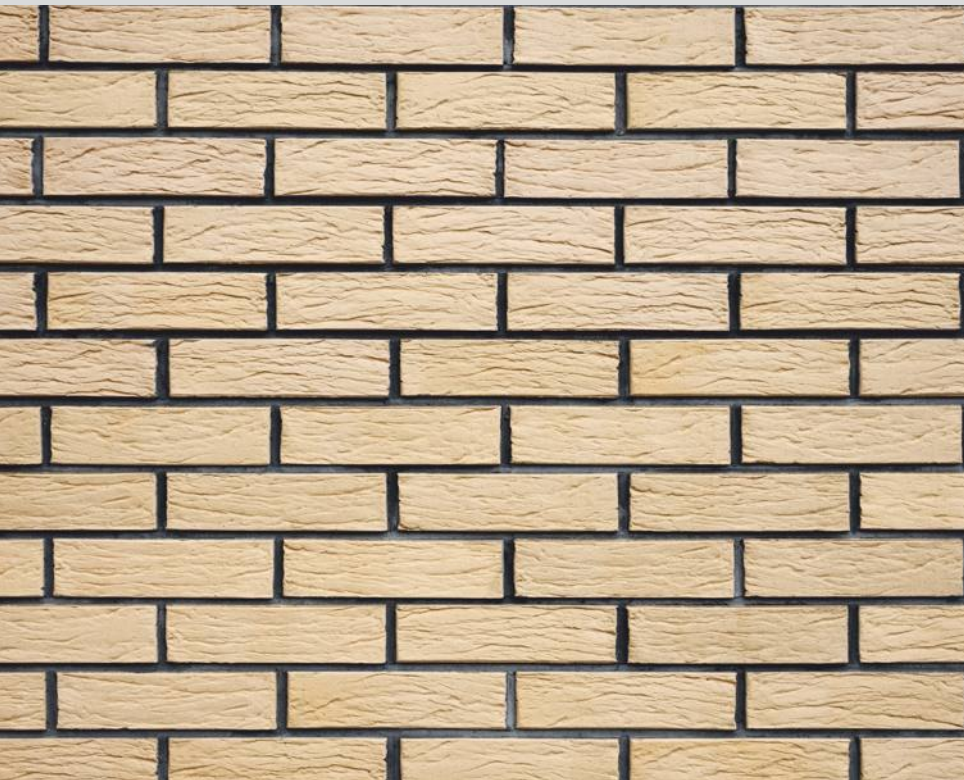

🛡️ 150-200

📏 250x120x88

❄️ 50

🔵 33-39%

СЛОНОВАЯ КОСТЬ  
РУСТИК 1.0

🛡️ 150-200

📏 250x120x65

❄️ 50