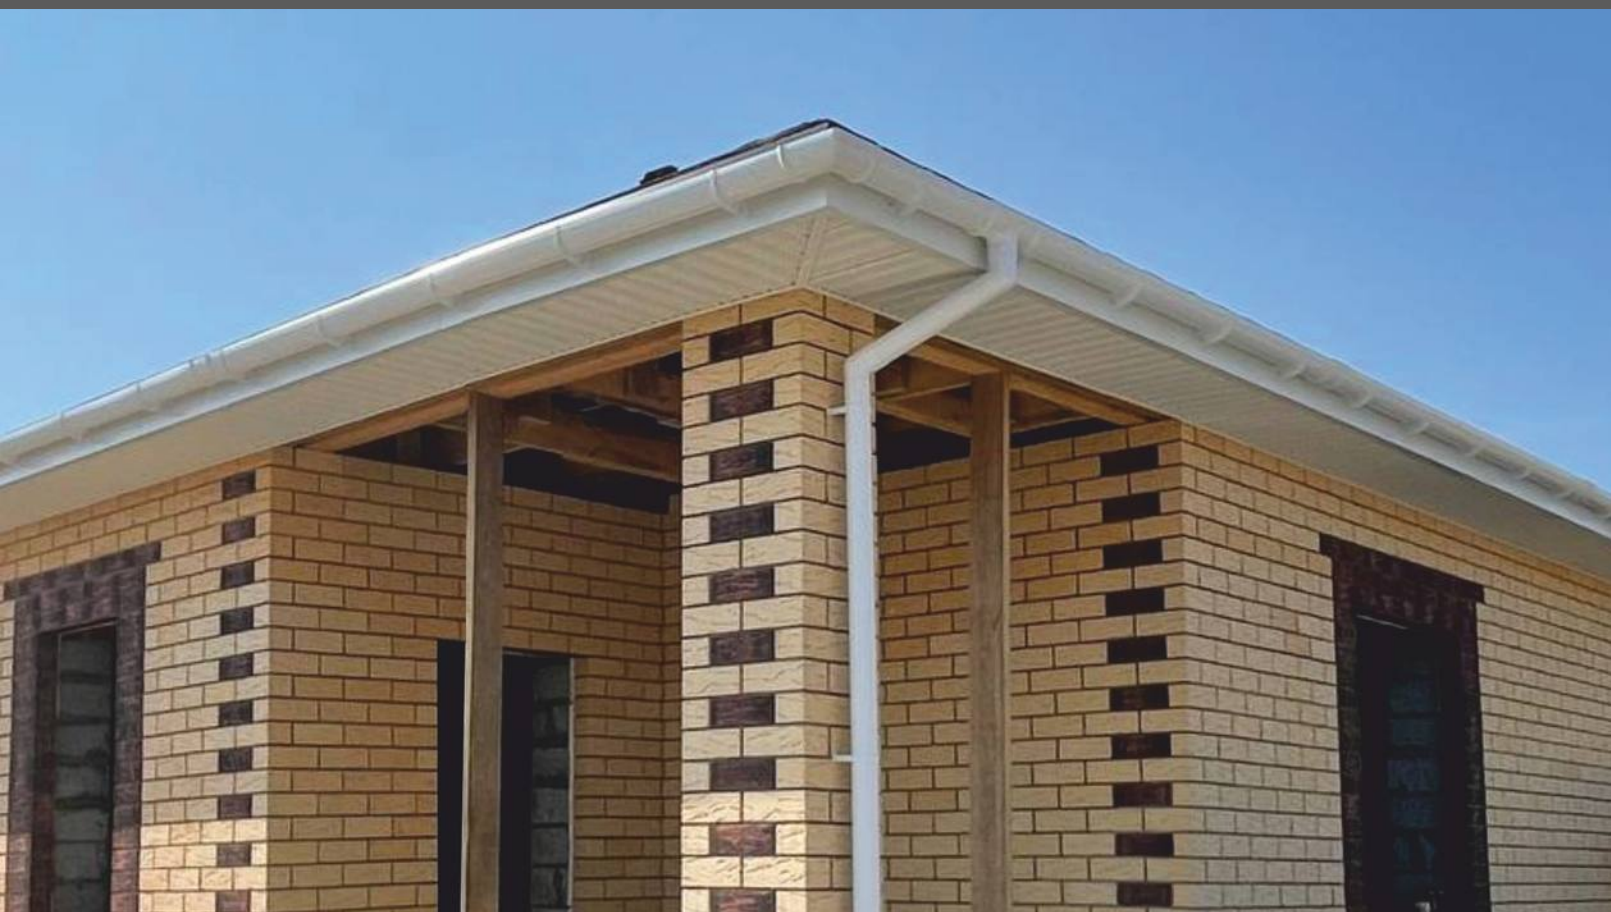

## СЛОНОВАЯ КОСТЬ РУСТИК 1.4

- 🛡️ 150-200
- 📏 250x120x88
- ❄️ 50
- 📊 33-39%

СЛОНОВАЯ КОСТЬ  
ГЛУБОКИЙ  
РУСТИК 1.0

- 🛡️ 150-200
- 📏 250x120x65
- ❄️ 50
- 📊 33-39%

СЛОНОВАЯ КОСТЬ  
ГЛУБОКИЙ  
РУСТИК 1.4

- ✓ 150-200
- ✚ 250x120x88
- ❄ 50
- ⊘ 33-39%