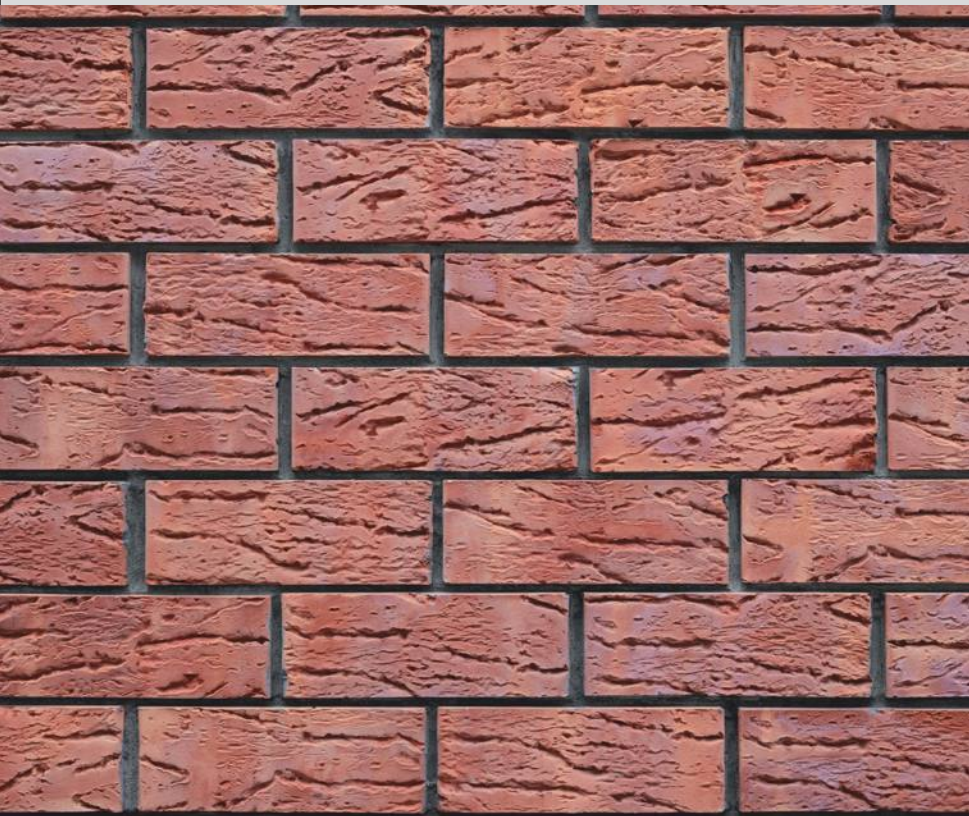

КРАСНЫЙ
ГЛУБОКИЙ
РУСТИК 1.4

- ✓ 150-200
- ↕ 250x120x88
- ❄ 100
- ⊗ 33-39%